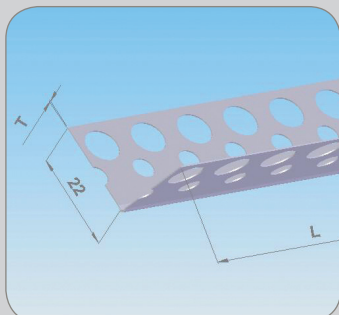

PROFILÉS MÉTALLIQUES

Profil D'angle