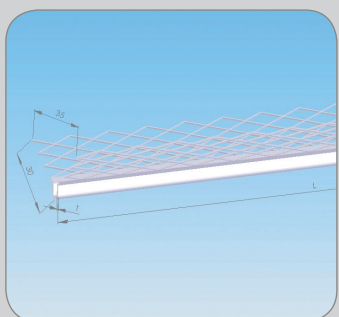

0,5 mm
0,6 mm

3,0 m
3,0 m

8 pièces / lot

PROFILÉS MÉTALLIQUES

Profil D'angle

La longueur du produit peut changer en conséquence sur demande.

	CODE DE PRODUIT	ÉPAISSEUR	LONGUEUR	PAQUET
CORNIÈRE D'ANGLE PERFORÉE	AK022DP270	0,30 mm	2,7 m	50 pièces / lot
	AK022DP300	0,30 mm	3,0 m	lot